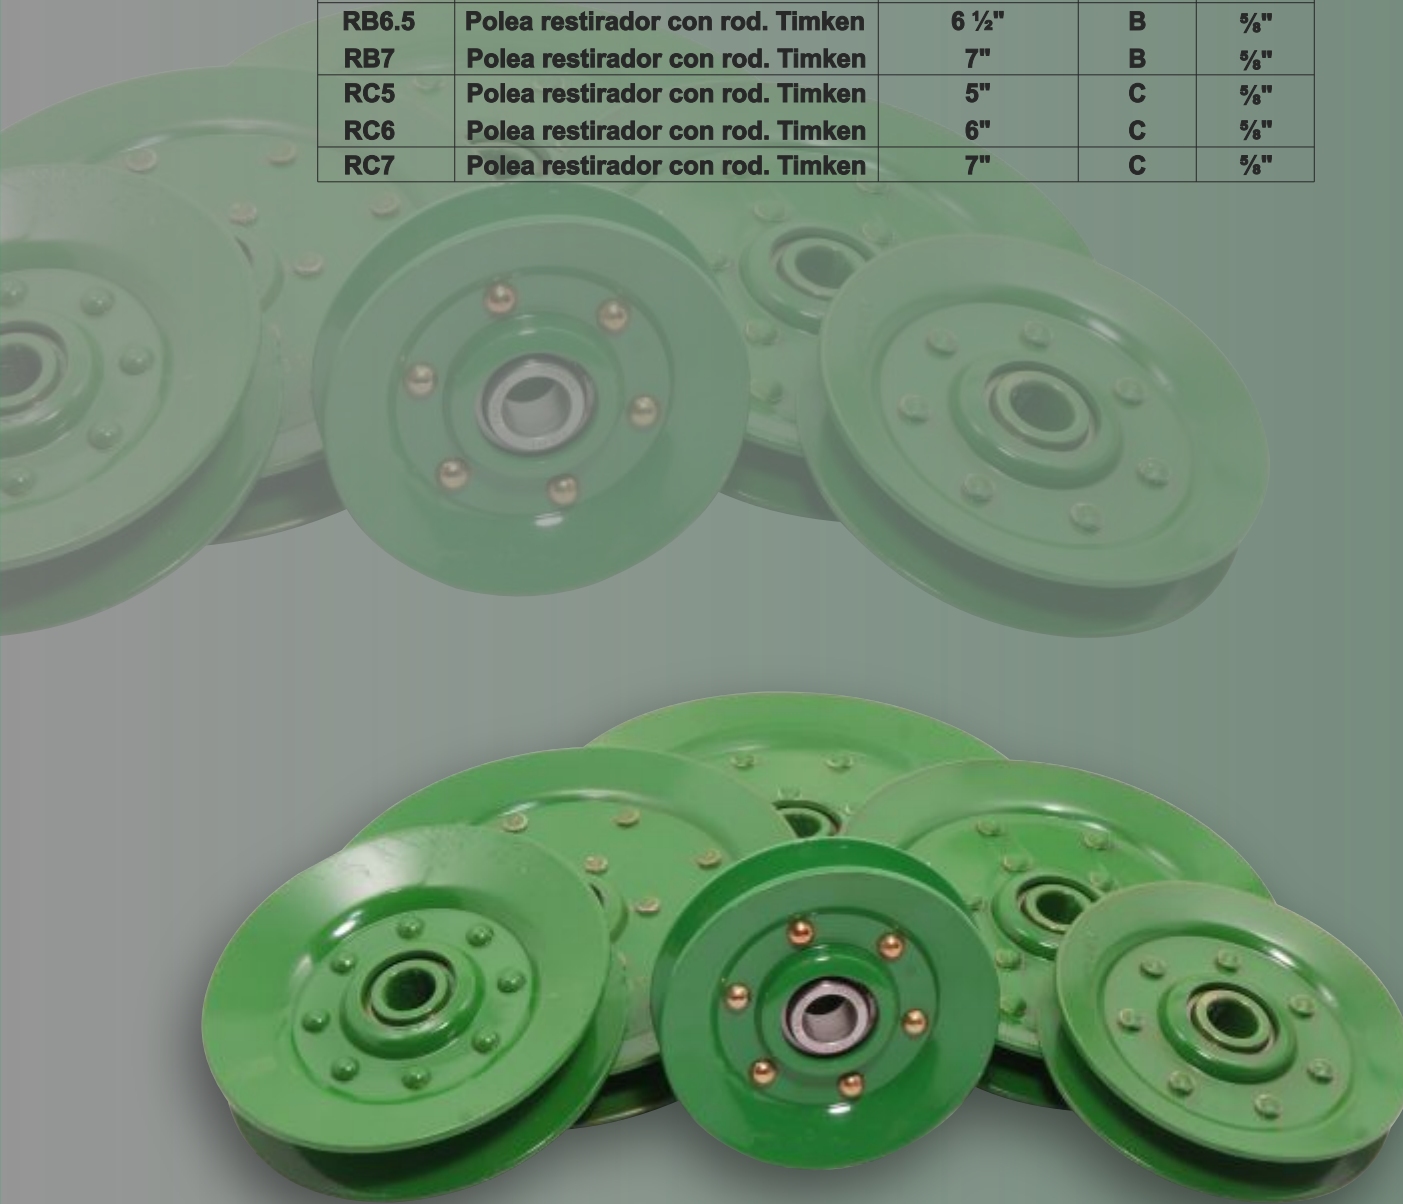

CODIGO	DESCRIPCION	DIMENSIONES
		Centro
MSV1-1/2	Masa para polea de fierro	1/2"
MSV1-5/8	Masa para polea de fierro	5/8"
MSV1-3/4	Masa para polea de fierro	3/4"
MSV1-7/8	Masa para polea de fierro	7/8"
MAFV2	Masa para polea de fierro	Piloto
MAFV2-1	Masa para polea de fierro	1"
MSW2-1/2	Masa para polea de fierro	1/2"
MSW2-5/8	Masa para polea de fierro	5/8"
MSW2-3/4	Masa para polea de fierro	3/4"
MSW2-7/8	Masa para polea de fierro	7/8"
MSW2-1	Masa para polea de fierro	1"
MAFV3	Masa para polea de fierro	Piloto
MAFV3-1	Masa para polea de fierro	1"
BPP	Buje para polea de 5/8" a 1/2"	

Tel. (625) 586-3010

Llantas y Refacciones Agrícolas S.A. de C.V.

Km. 12 carr. a Álvaro Obregón, Cd. Cuauhtémoc, Chih. México 31607

CODIGO	DESCRIPCION	DIMENSIONES		
		Diametro	Tipo	Centro
RA4	Polea restirador con rod. Timken	4"	A	5/8"
RB4	Polea restirador con rod. Timken	4"	B	5/8"
RB41/2	Polea restirador con rod. Timken	4 1/2"	B	5/8"
RB5	Polea restirador con rod. Timken	5"	B	5/8"
RB5.5	Polea restirador con rod. Timken	5 1/2"	B	5/8"
RB6	Polea restirador con rod. Timken	6"	B	5/8"
RB6.5	Polea restirador con rod. Timken	6 1/2"	B	5/8"
RB7	Polea restirador con rod. Timken	7"	B	5/8"
RC5	Polea restirador con rod. Timken	5"	C	5/8"
RC6	Polea restirador con rod. Timken	6"	C	5/8"
RC7	Polea restirador con rod. Timken	7"	C	5/8"