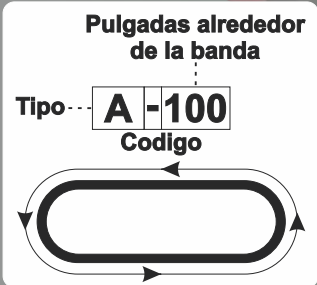

Bandas A

PB-7

CODIGO	
A-16	Banda
A-17	Banda
A-18	Banda
A-19	Banda
A-20	Banda
A-21	Banda
A-22	Banda
A-23	Banda
A-24	Banda
A-25	Banda
A-26	Banda
A-27	Banda
A-28	Banda
A-29	Banda
A-30	Banda
A-31	Banda
A-32	Banda
A-33	Banda
A-34	Banda
A-35	Banda
A-36	Banda
A-37	Banda
A-38	Banda
A-39	Banda
A-40	Banda
A-41	Banda
A-42	Banda
A-43	Banda
A-44	Banda
A-45	Banda
A-46	Banda
A-47	Banda
A-48	Banda
A-49	Banda
A-50	Banda

CODIGO	
A-51	Banda
A-52	Banda
A-53	Banda
A-54	Banda
A-55	Banda
A-56	Banda
A-57	Banda
A-58	Banda
A-59	Banda
A-60	Banda
A-61	Banda
A-62	Banda
A-63	Banda
A-64	Banda
A-65	Banda
A-66	Banda
A-67	Banda
A-68	Banda
A-69	Banda
A-70	Banda
A-71	Banda
A-72	Banda
A-73	Banda
A-74	Banda
A-75	Banda
A-76	Banda
A-77	Banda
A-78	Banda
A-79	Banda
A-80	Banda
A-81	Banda
A-82	Banda
A-83	Banda
A-84	Banda
A-85	Banda

CODIGO	
A-86	Banda
A-87	Banda
A-88	Banda
A-89	Banda
A-90	Banda
A-91	Banda
A-92	Banda
A-93	Banda
A-94	Banda
A-95	Banda
A-96	Banda
A-97	Banda
A-98	Banda
A-99	Banda
A-100	Banda
A-101	Banda
A-102	Banda
A-103	Banda
A-105	Banda
A-110	Banda
A-112	Banda
A-115	Banda
A-116	Banda
A-120	Banda
A-124	Banda
A-125	Banda
A-128	Banda
A-133	Banda
A-136	Banda
A-140	Banda
A-144	Banda
A-173	Banda
A-180	Banda

Tel. (625) 586-3010

Llantas y Refacciones Agrícolas S.A. de C.V.

Km. 12 carr. a Álvaro Obregón, Cd. Cuauhtémoc, Chih. México 31607