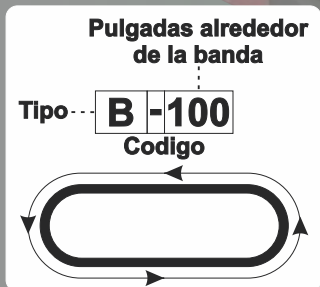

CODIGO	
B-62	Banda
B-63	Banda
B-64	Banda
B-65	Banda
B-66	Banda
B-67	Banda
B-68	Banda
B-69	Banda
B-70	Banda
B-71	Banda
B-72	Banda
B-73	Banda
B-74	Banda
B-75	Banda
B-76	Banda
B-77	Banda
B-78	Banda
B-79	Banda
B-80	Banda
B-81	Banda
B-82	Banda
B-83	Banda
B-84	Banda
B-85	Banda
B-86	Banda
B-87	Banda
B-88	Banda
B-89	Banda
B-90	Banda
B-91	Banda
B-92	Banda
B-93	Banda
B-94	Banda
B-95	Banda
B-96	Banda
B-97	Banda
B-98	Banda

CODIGO	
B-99	Banda
B-100	Banda
B-101	Banda
B-102	Banda
B-103	Banda
B-104	Banda
B-105	Banda
B-106	Banda
B-107	Banda
B-108	Banda
B-110	Banda
B-111	Banda
B-112	Banda
B-114	Banda
B-115	Banda
B-116	Banda
B-117	Banda
B-118	Banda
B-120	Banda
B-121	Banda
B-122	Banda
B-123	Banda
B-124	Banda
B-125	Banda
B-126	Banda
B-127	Banda
B-128	Banda
B-130	Banda
B-131	Banda
B-134	Banda
B-135	Banda
B-136	Banda
B-140	Banda
B-141	Banda
B-142	Banda
B-144	Banda
B-147	Banda

CODIGO	
B-148	Banda
B-150	Banda
B-152	Banda
B-153	Banda
B-154	Banda
B-156	Banda
B-158	Banda
B-162	Banda
B-167	Banda
B-168	Banda
B-172	Banda
B-173	Banda
B-180	Banda
B-185	Banda
B-190	Banda
B-195	Banda
B-196	Banda
B-200	Banda
B-205	Banda
B-206	Banda
B-210	Banda
B-216	Banda
B-220	Banda
B-225	Banda
B-240	Banda
B-248	Banda
B-255	Banda
B-256	Banda
B-270	Banda
B-280	Banda
B-285	Banda
B-292	Banda
B-293	Banda
B-300	Banda
B-315	Banda
B-330	Banda

Tel. (625) 586-3010

Llantas y Refacciones Agrícolas S.A. de C.V.

Km. 12 carr. a Álvaro Obregón, Cd. Cuauhtémoc, Chih. México 31607