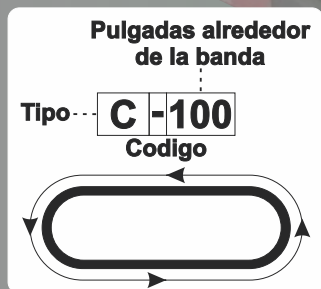

Bandas C

PB-9

CODIGO	
C-47	Banda
C-48	Banda
C-49	Banda
C-50	Banda
C-51	Banda
C-52	Banda
C-53	Banda
C-54	Banda
C-55	Banda
C-56	Banda
C-57	Banda
C-58	Banda
C-59	Banda
C-60	Banda
C-61	Banda
C-62	Banda
C-63	Banda
C-64	Banda
C-65	Banda
C-66	Banda
C-67	Banda
C-68	Banda
C-69	Banda
C-70	Banda
C-71	Banda
C-72	Banda
C-73	Banda
C-74	Banda
C-75	Banda
C-76	Banda

CODIGO	
C-77	Banda
C-78	Banda
C-79	Banda
C-80	Banda
C-81	Banda
C-82	Banda
C-83	Banda
C-84	Banda
C-85	Banda
C-86	Banda
C-87	Banda
C-88	Banda
C-89	Banda
C-90	Banda
C-91	Banda
C-92	Banda
C-93	Banda
C-94	Banda
C-95	Banda
C-96	Banda
C-97	Banda
C-98	Banda
C-99	Banda
C-100	Banda
C-102	Banda
C-103	Banda
C-104	Banda
C-105	Banda
C-106	Banda
C-107	Banda

CODIGO	
C-108	Banda
C-109	Banda
C-110	Banda
C-111	Banda
C-112	Banda
C-114	Banda
C-115	Banda
C-116	Banda
C-117	Banda
C-118	Banda
C-120	Banda
C-124	Banda
C-125	Banda
C-128	Banda
C-129	Banda
C-130	Banda
C-131	Banda
C-132	Banda
C-135	Banda
C-136	Banda
C-140	Banda
C-141	Banda
C-142	Banda
C-144	Banda
C-145	Banda
C-147	Banda
C-148	Banda
C-150	Banda
C-152	Banda
C-156	Banda

CODIGO	
C-158	Banda
C-161	Banda
C-162	Banda
C-166	Banda
C-169	Banda
C-170	Banda
C-173	Banda
C-175	Banda
C-177	Banda
C-180	Banda
C-185	Banda
C-190	Banda
C-195	Banda
C-206	Banda
C-208	Banda
C-210	Banda
C-225	Banda
C-240	Banda
C-250	Banda
C-255	Banda
C-270	Banda
C-280	Banda
C-285	Banda
C-300	Banda
C-315	Banda
C-330	Banda
C-345	Banda
C-360	Banda

Tel. (625) 586-3010

Llantas y Refacciones Agrícolas S.A. de C.V.

Km. 12 carr. a Álvaro Obregón, Cd. Cuauhtémoc, Chih. México 31607